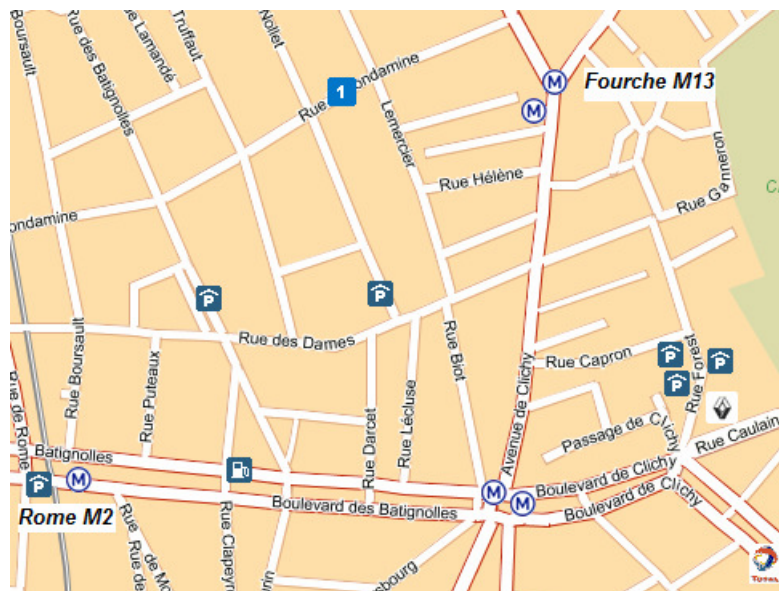

BUREAU DE PARIS

38 rue la Condamine
75017 Paris

Metro	Bus	Parking
Stations : « La Fourche » (Ligne 13) « Rome » (Ligne 2)	Stations : «La fourche» (Ligne 81) «Rome - Batignolles» (Ligne 30)	Parking Mairie du 17ème (rue des Batignolles)